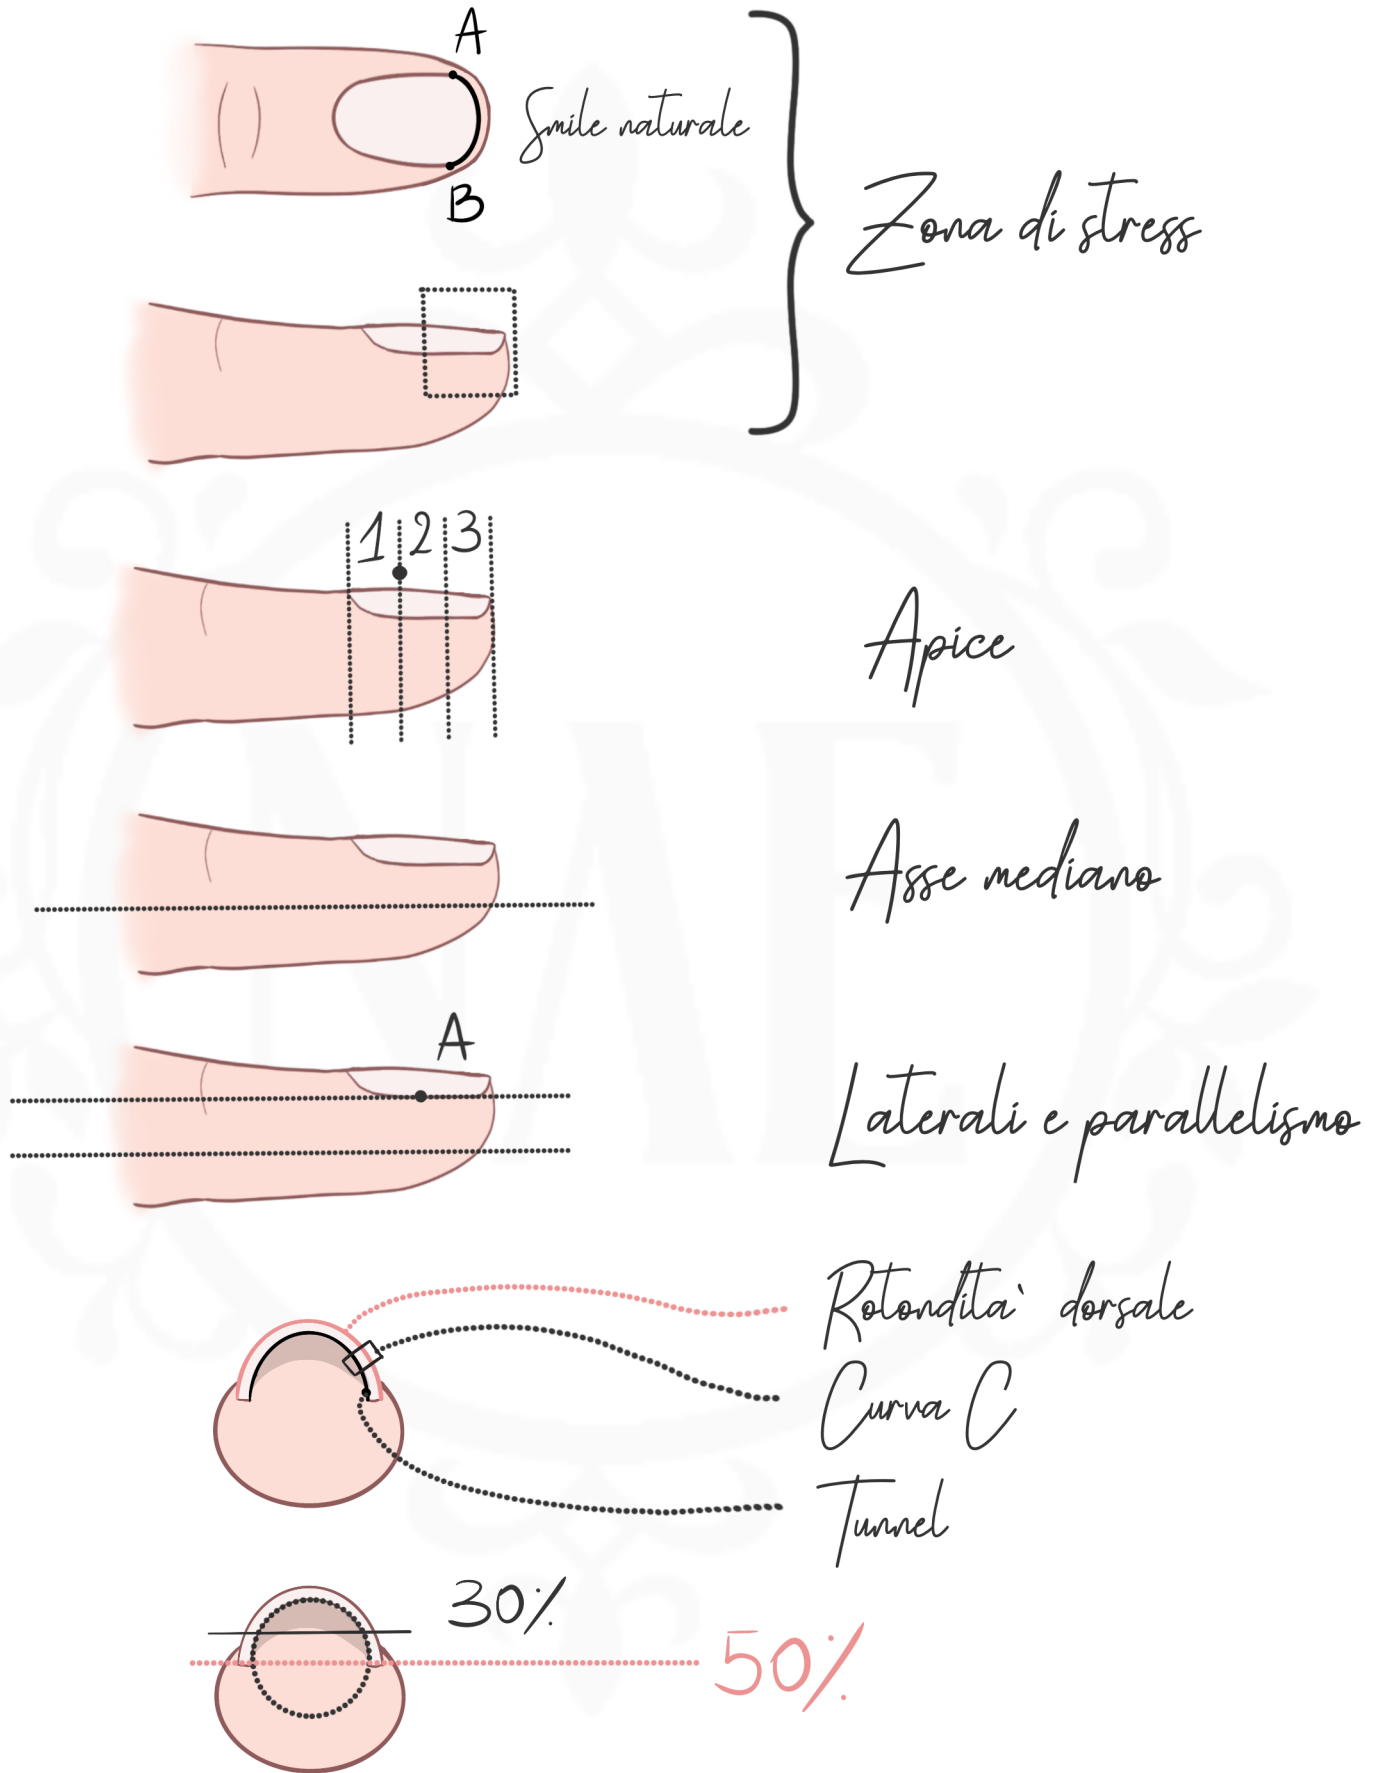

# LA LUNGHEZZA PERFETTA

## Disequilibrio

Bordo libero troppo lungo rispetto al letto ungueale  
Rischio instabilità, frattura nella zona di stress, sollevamento nella zona del girocuticula, lesioni al letto ungueale.

## Equilibrio

Lunghezza perfetta  
bordo libero lungo quanto la metà  
del letto ungueale

Lunghezza massima  
bordo libero lungo quanto il letto  
ungueale

# I PUNTI FONDAMENTALI DELLA STRUTTURA